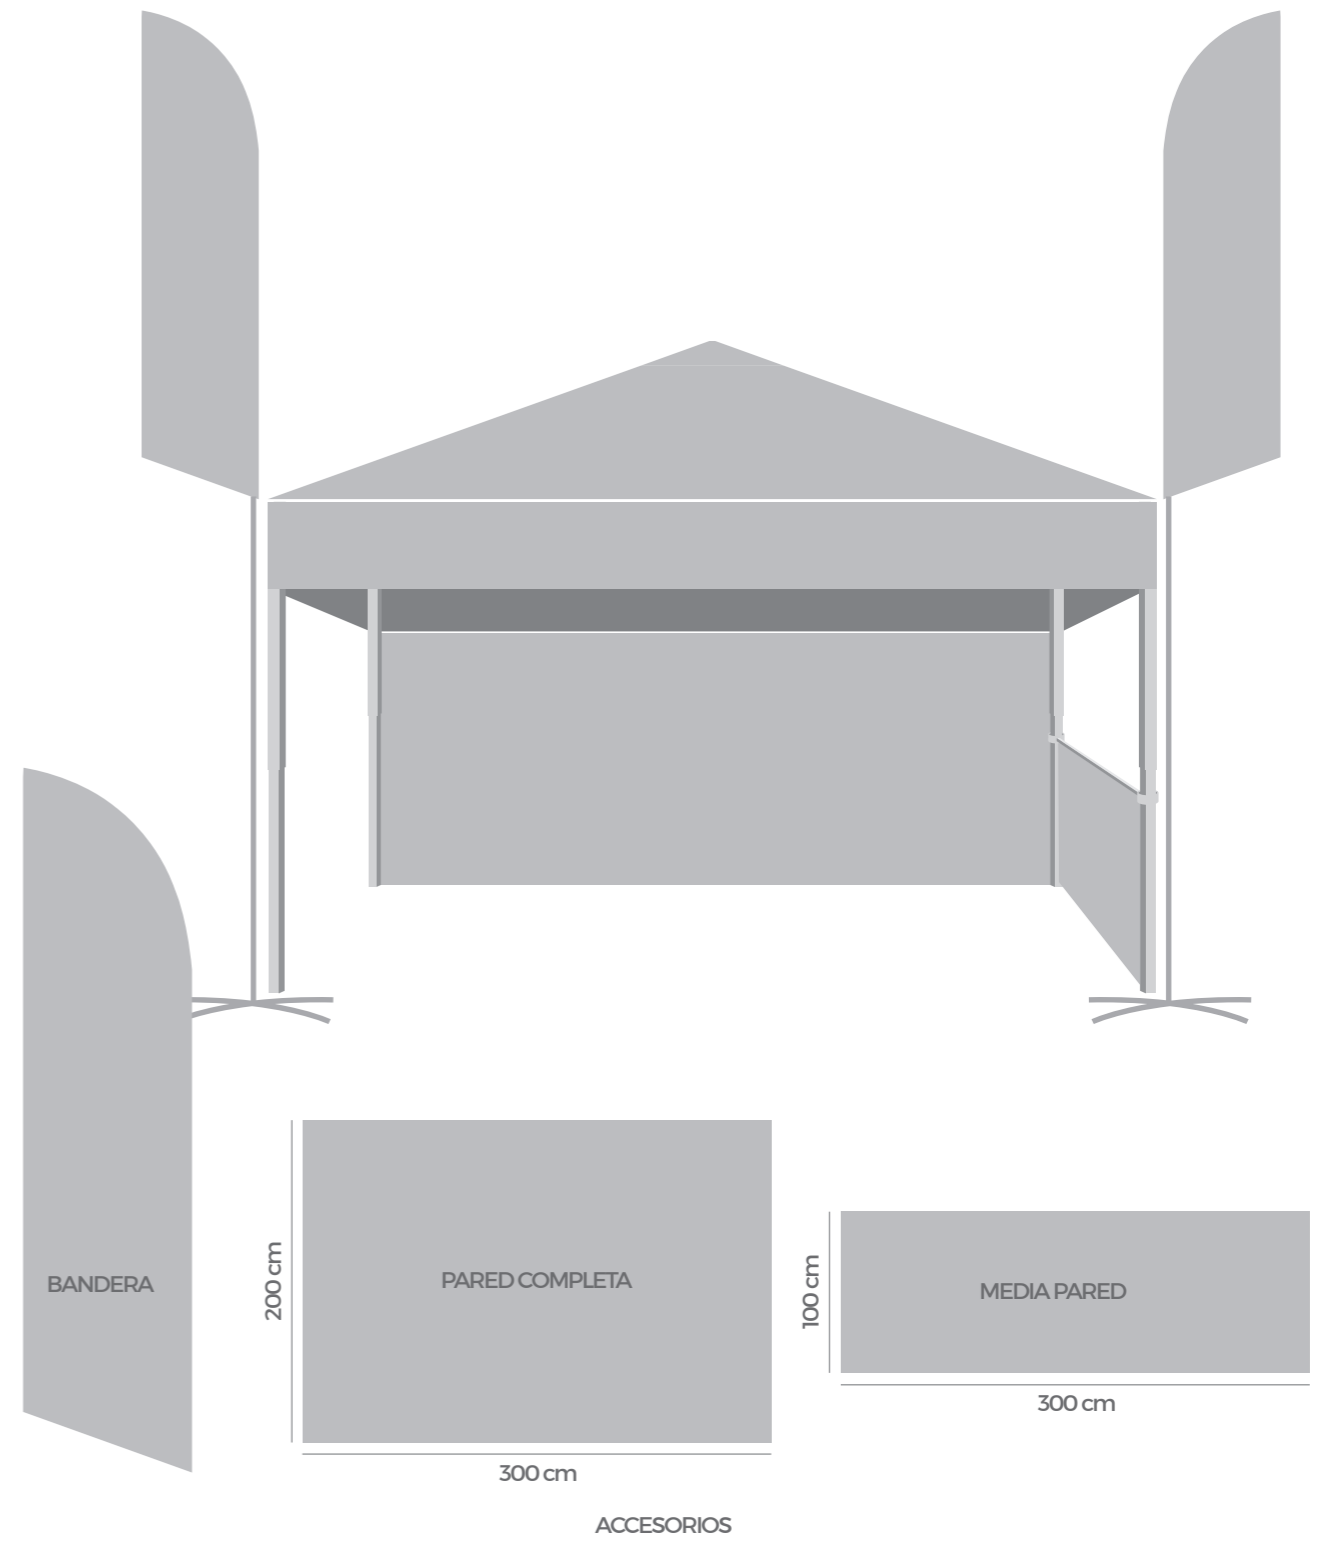

CARPA PRO 3X3

TUBO ALUMINIO
HEXAGONAL
40 mm

CLIENTE:

COLOR LONA: COLORES:

ACCESORIOS:

COLORES LONA

CONFORME CLIENTE: 

1. Los colores indicados son considerados como referencia, pueden haber variaciones por la composición de color, los materiales, los métodos de impresión y los tipos de papel transfer usados.
2. Por razones técnicas y de adaptación de los graficos, puede haber alguna variación en el diseño, notificándolo al cliente con antelación para su posterior aprobación.